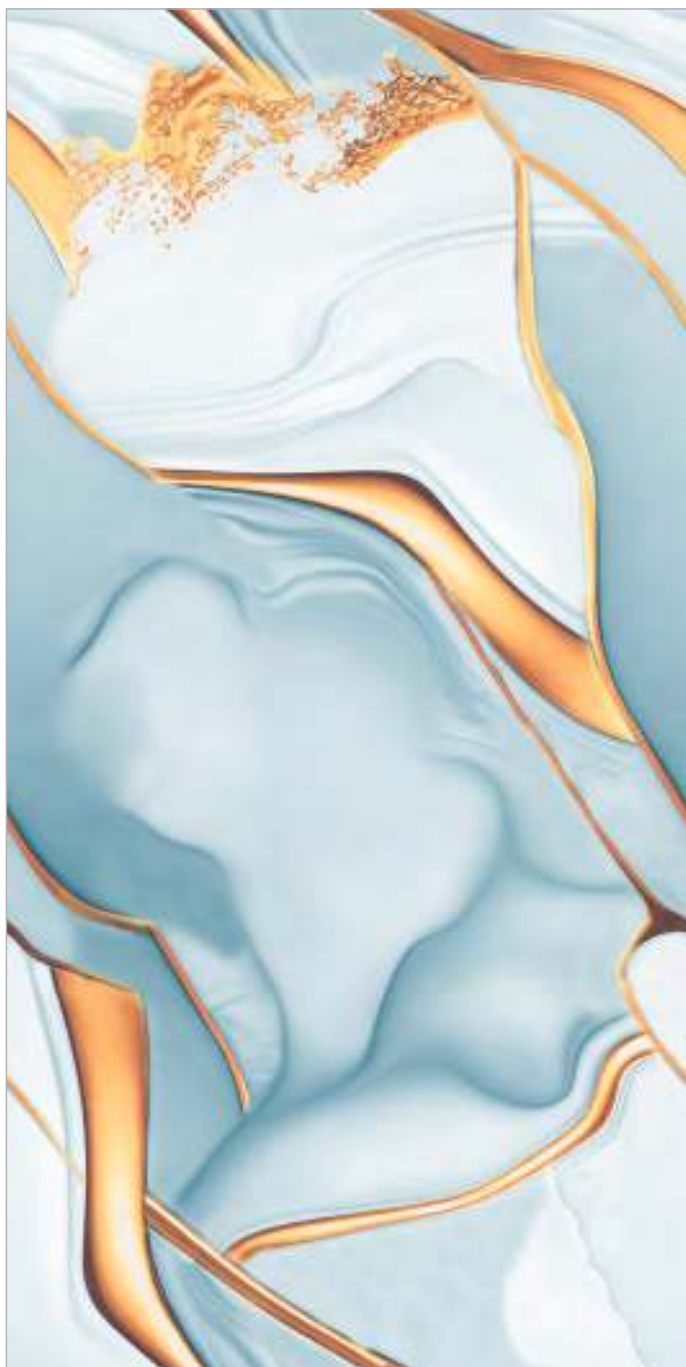

[←](#) BACK TO INDEX

Surface :
Glossy

Size :
600x1200mm

Random : 3

PESCO METAL ENDLESS

Glame
Series

PESCO SKY ENDLESS

[←](#) BACK TO INDEX