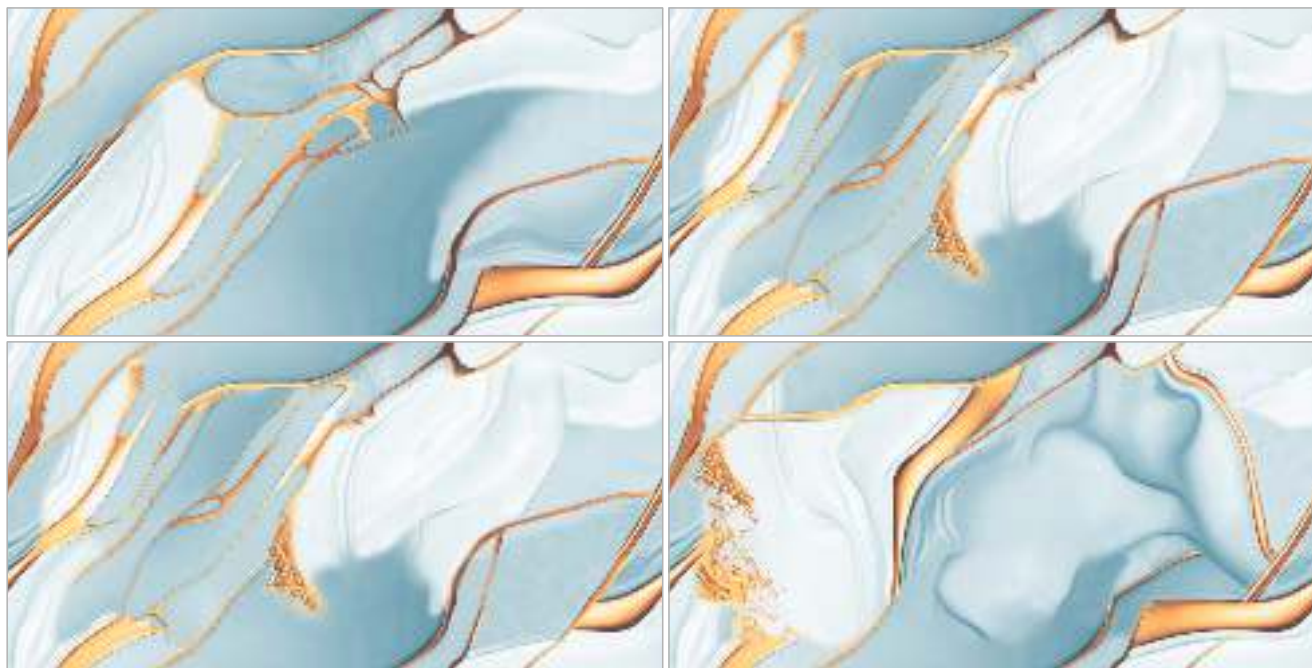

PESCO SKY ENDLESS

[←](#) BACK TO INDEX

Surface :
Glossy

Size :
600x1200mm

Random : 3