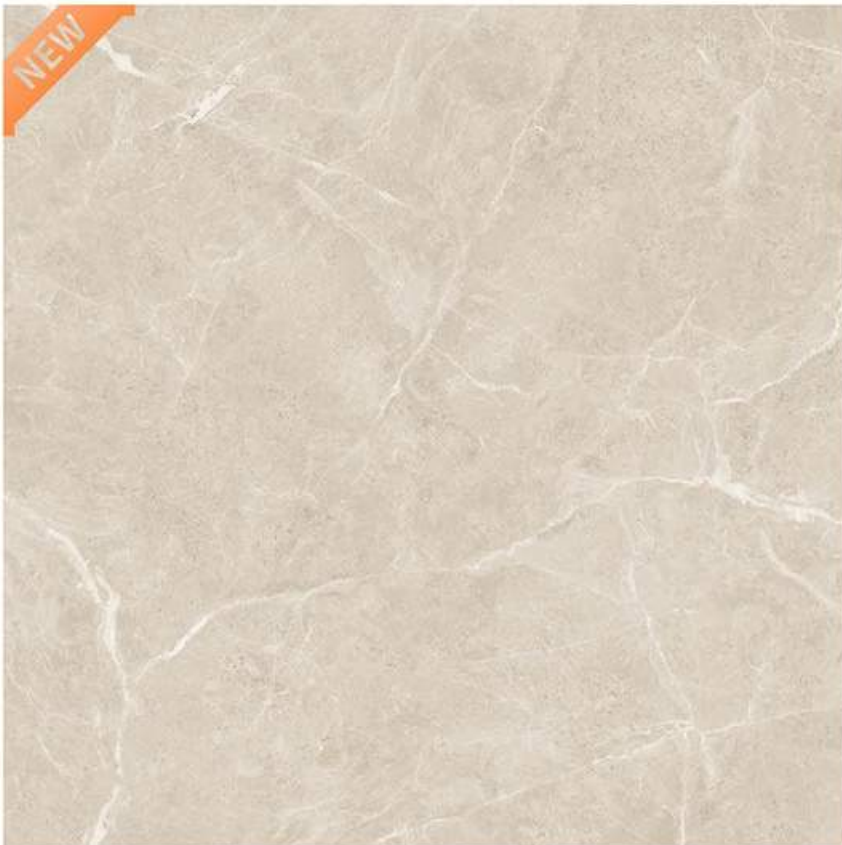

12000 x 12000

RANDOM

TOUCH
FOR
360

MELTONE BIANCO

GLOSSY

RANDOM

MERCATO BEIGE

GLOSSY