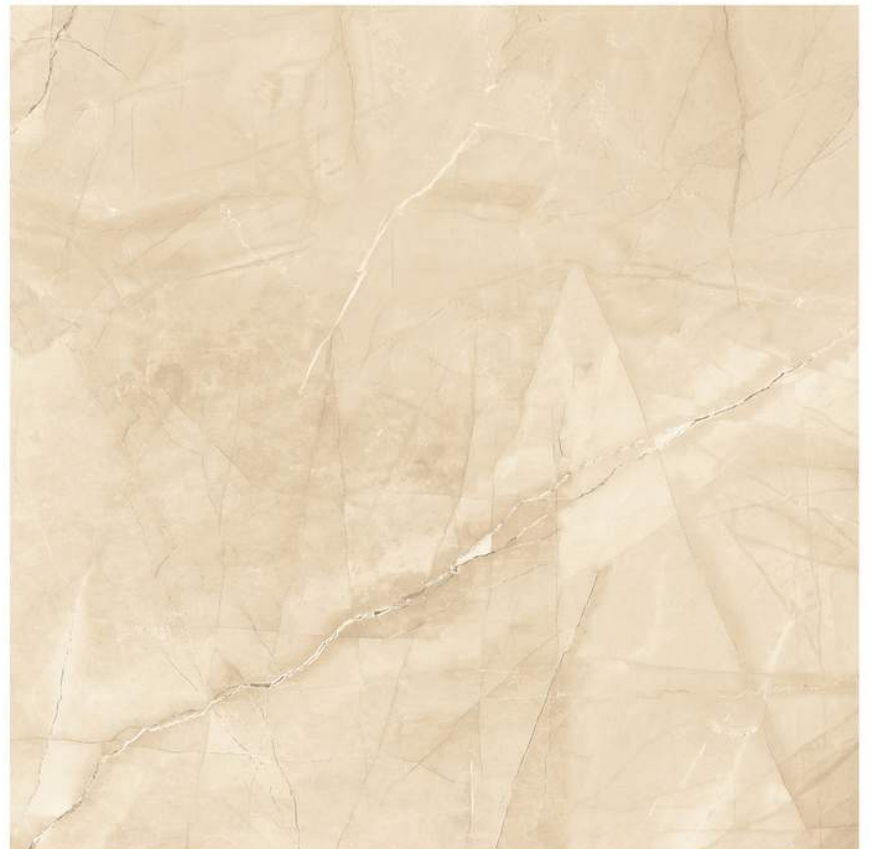

ARMANI ASIAGO

GLOSSY

12000 x 12000

RANDOM

ARMANI BEIGE

GLOSSY

RANDOM

ARMANI ORIENT