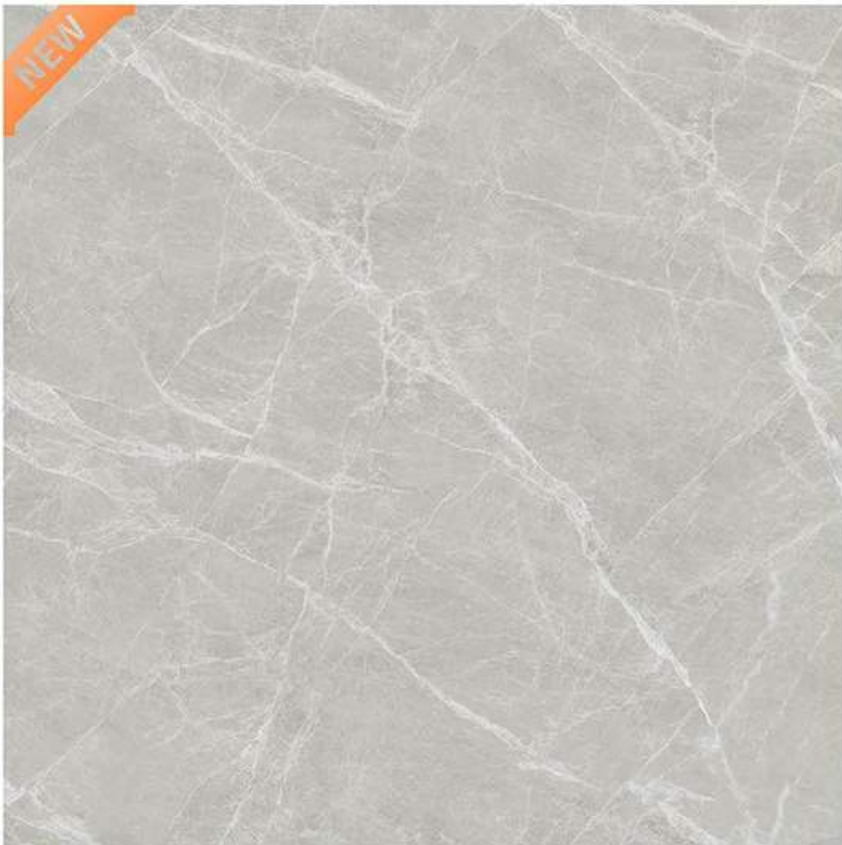

FLORITY TUSK

GLOSSY

RANDOM