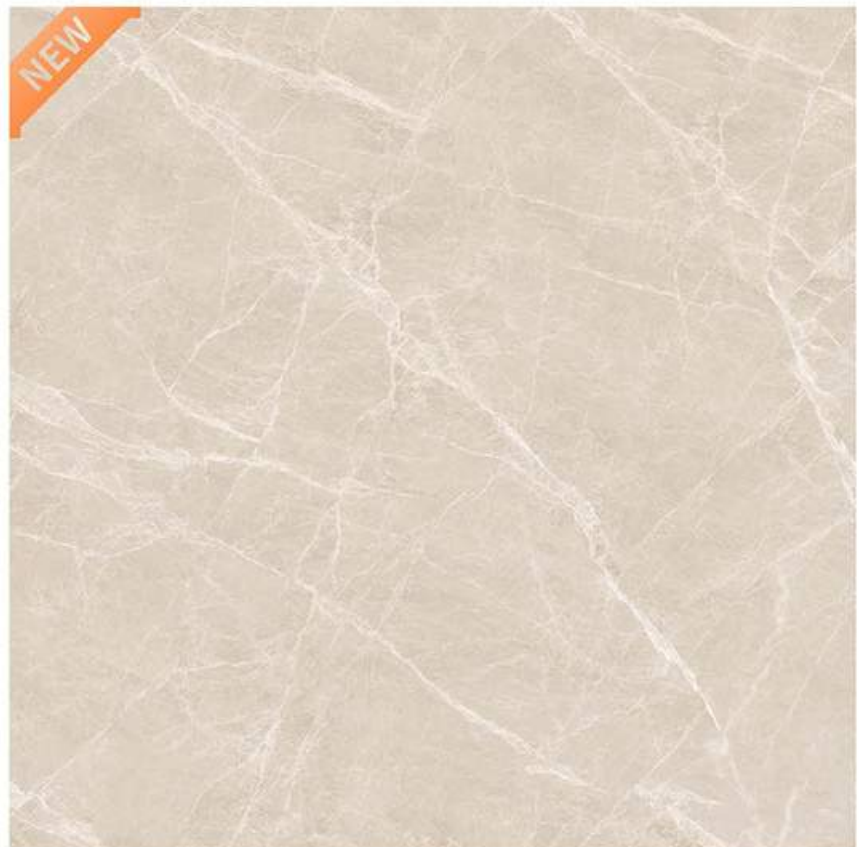

FITZ GRIS

GLOSSY

12000 x 12000

RANDOM

FLORITY BEIGE

GLOSSY

RANDOM

FLORITY TUSK