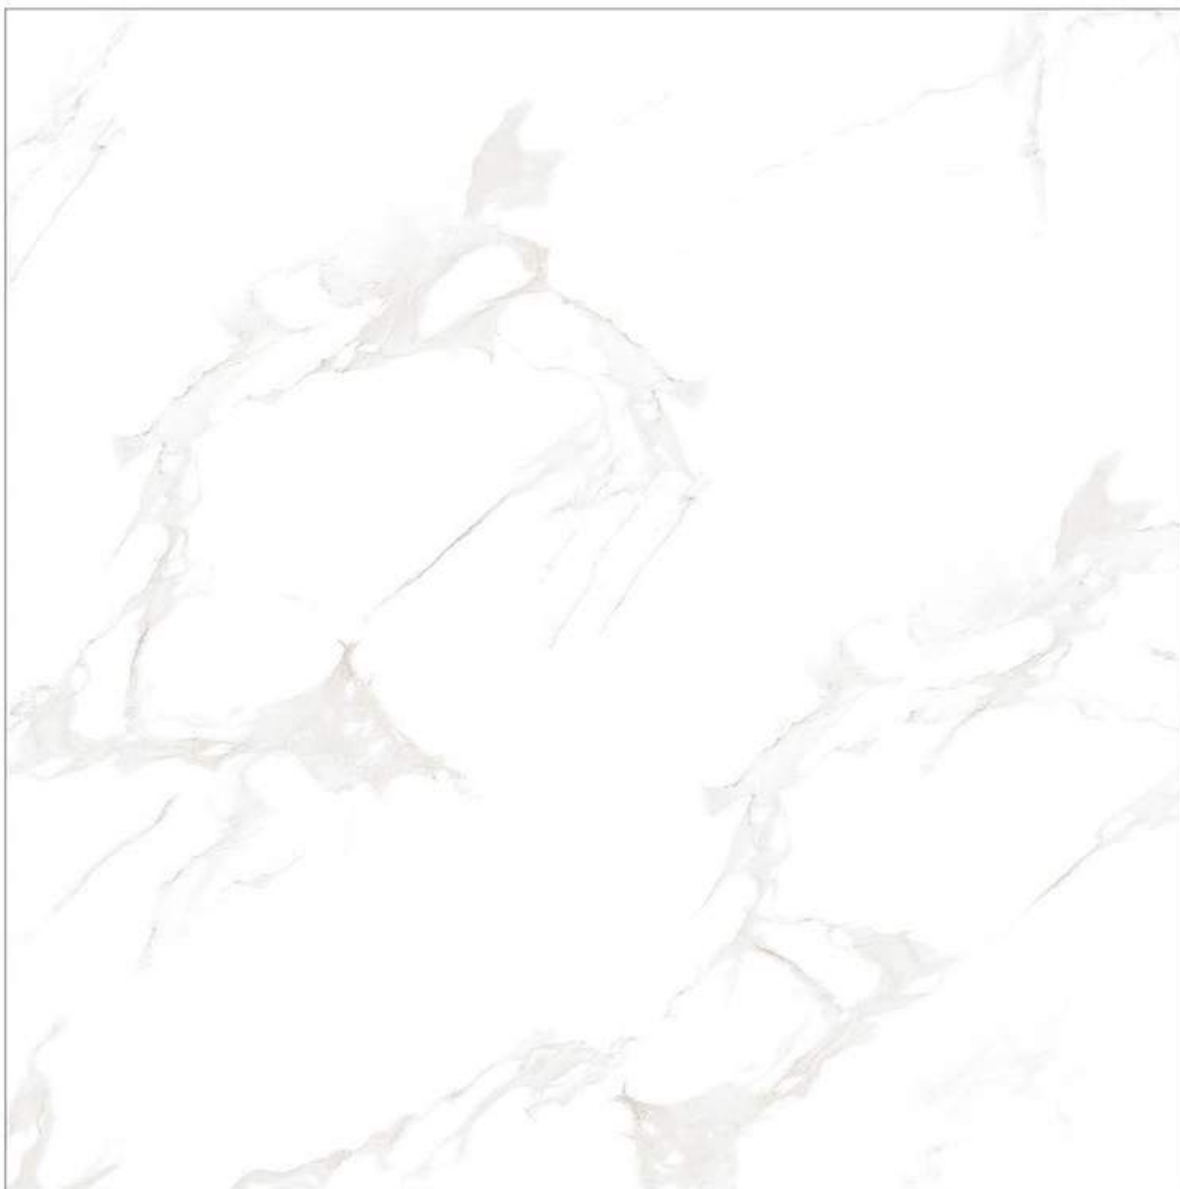

RANDOM

STARK BEIGE

GLOSSY

RANDOM

CONCEPT OF STATUARIO ELEGANT

STATUARIO ELEGANT

GLOSSY

12000 x 12000