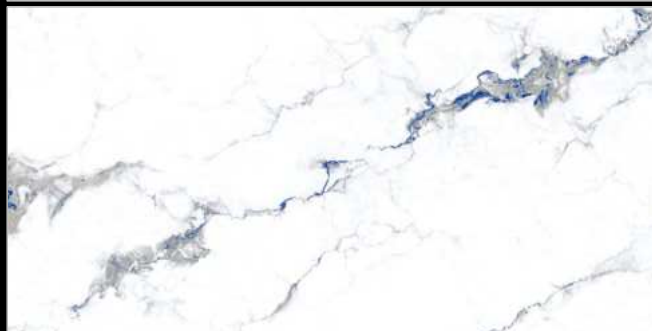

## LONDON BLUE

---

[← BACK TO INDEX](#)

Surface :  
Glossy

Size :  
600x1200mm

Random : 3