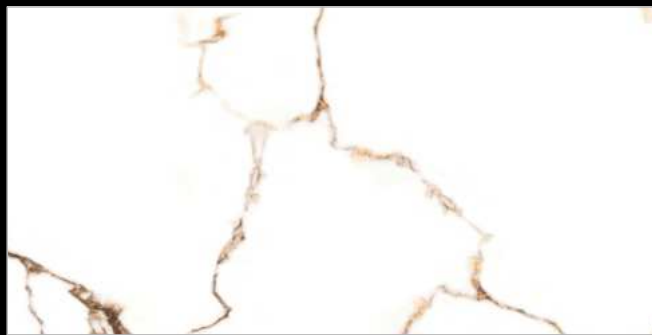

## GOLDY CARARRA

---

[← BACK TO INDEX](#)

Surface :  
Glossy

Size :  
600x1200mm

Random : 4