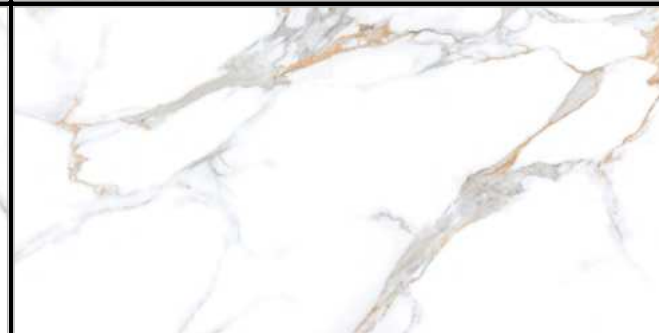

## STATUARIO GOLDEN

---

[← BACK TO INDEX](#)

Surface :  
Glossy

Size :  
600x1200mm

Random : 4