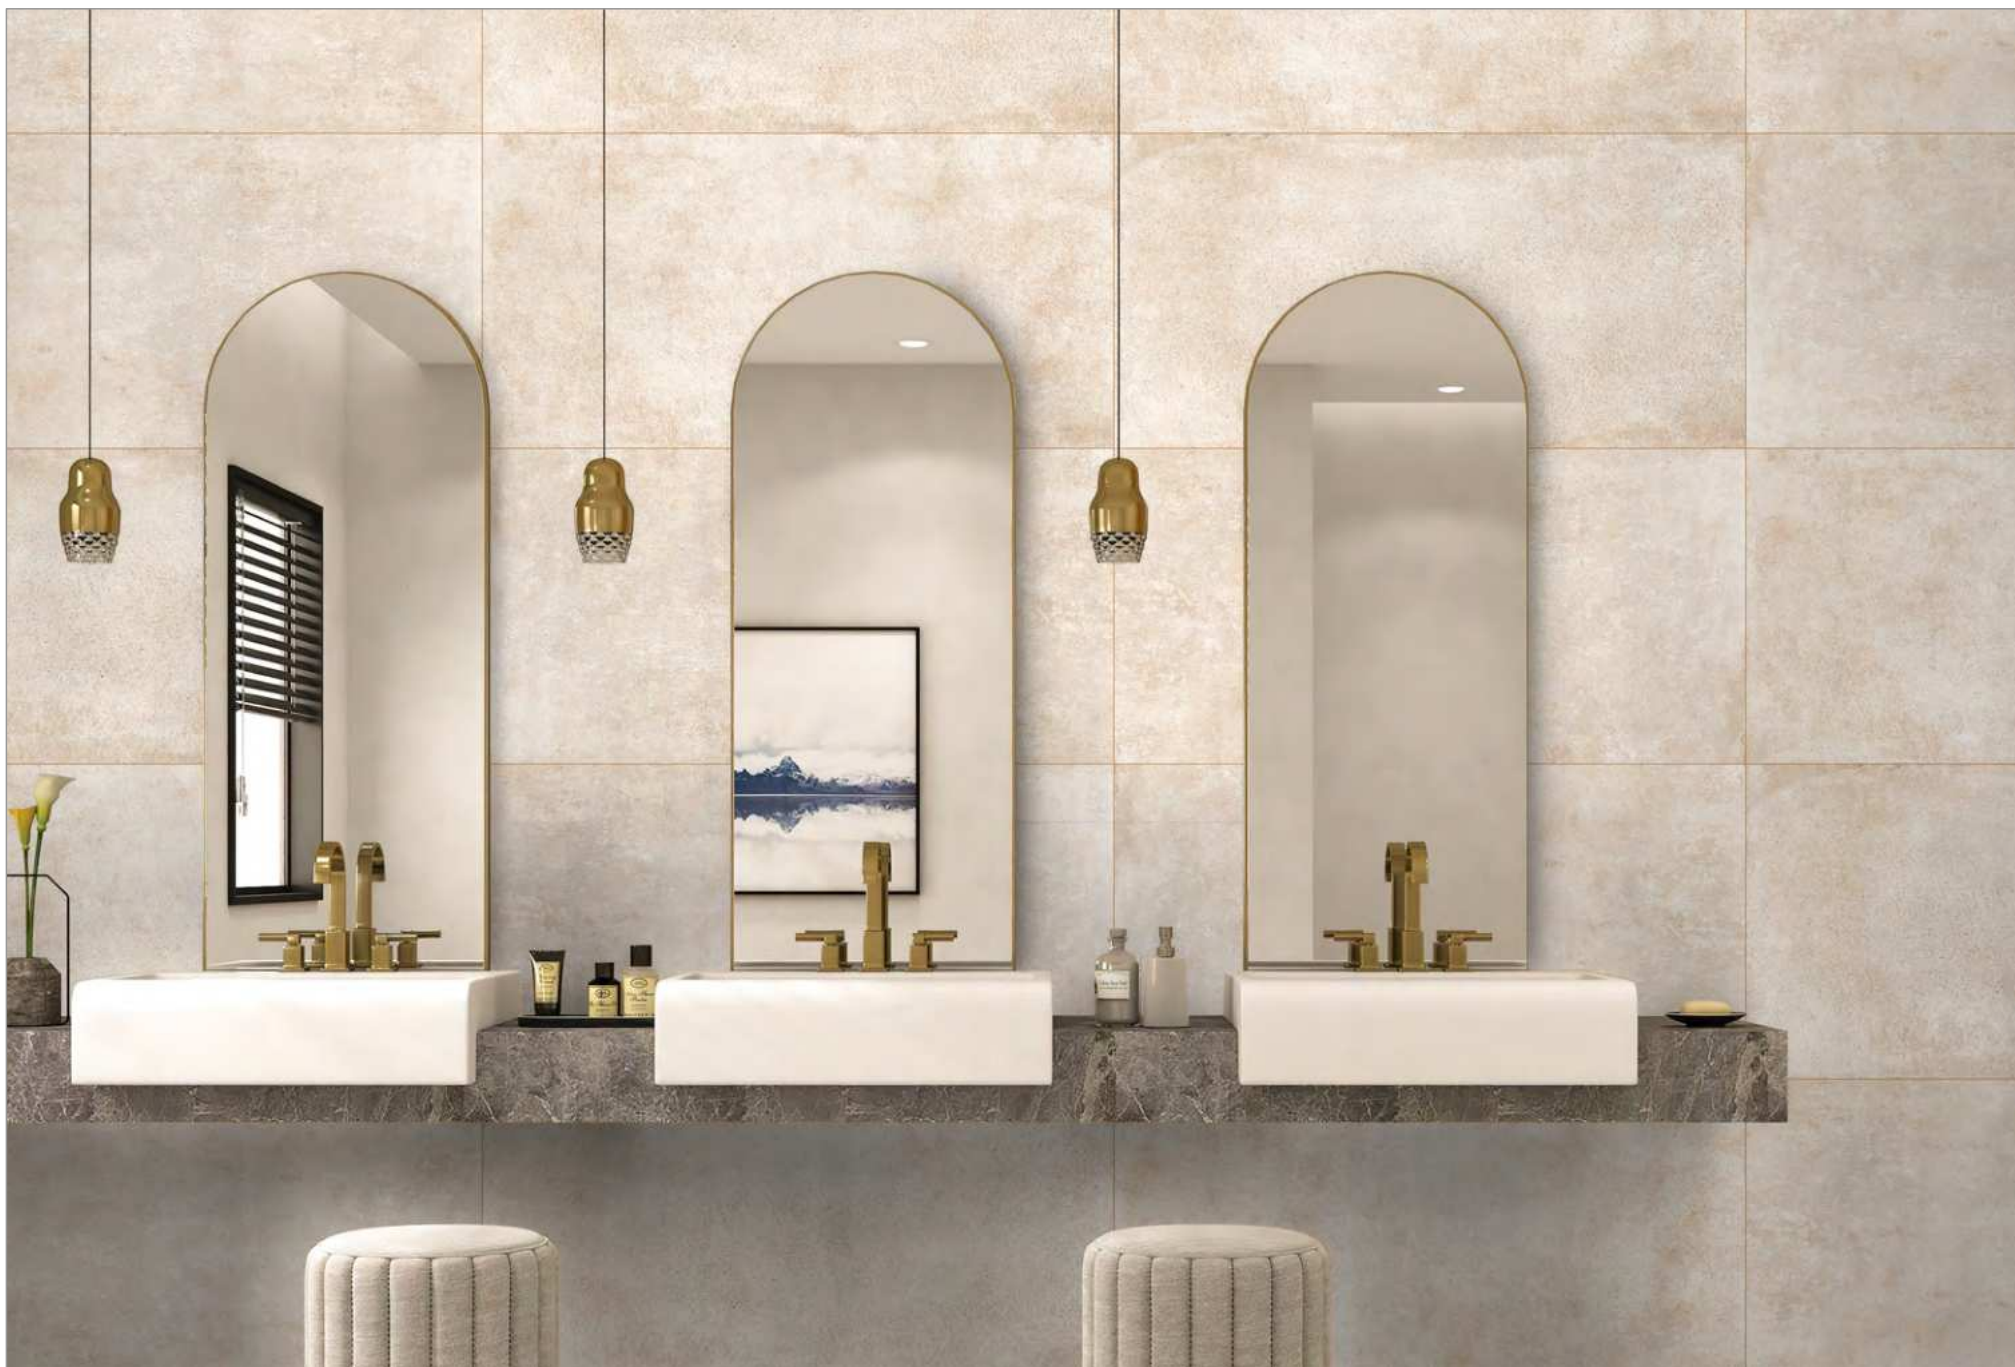

## IRIS CREMA

---

[←](#) BACK TO INDEX

Surface :  
Matt

Size :  
600x1200mm

Random : 4

IRIS CREMA

**MATT**  
FINISH