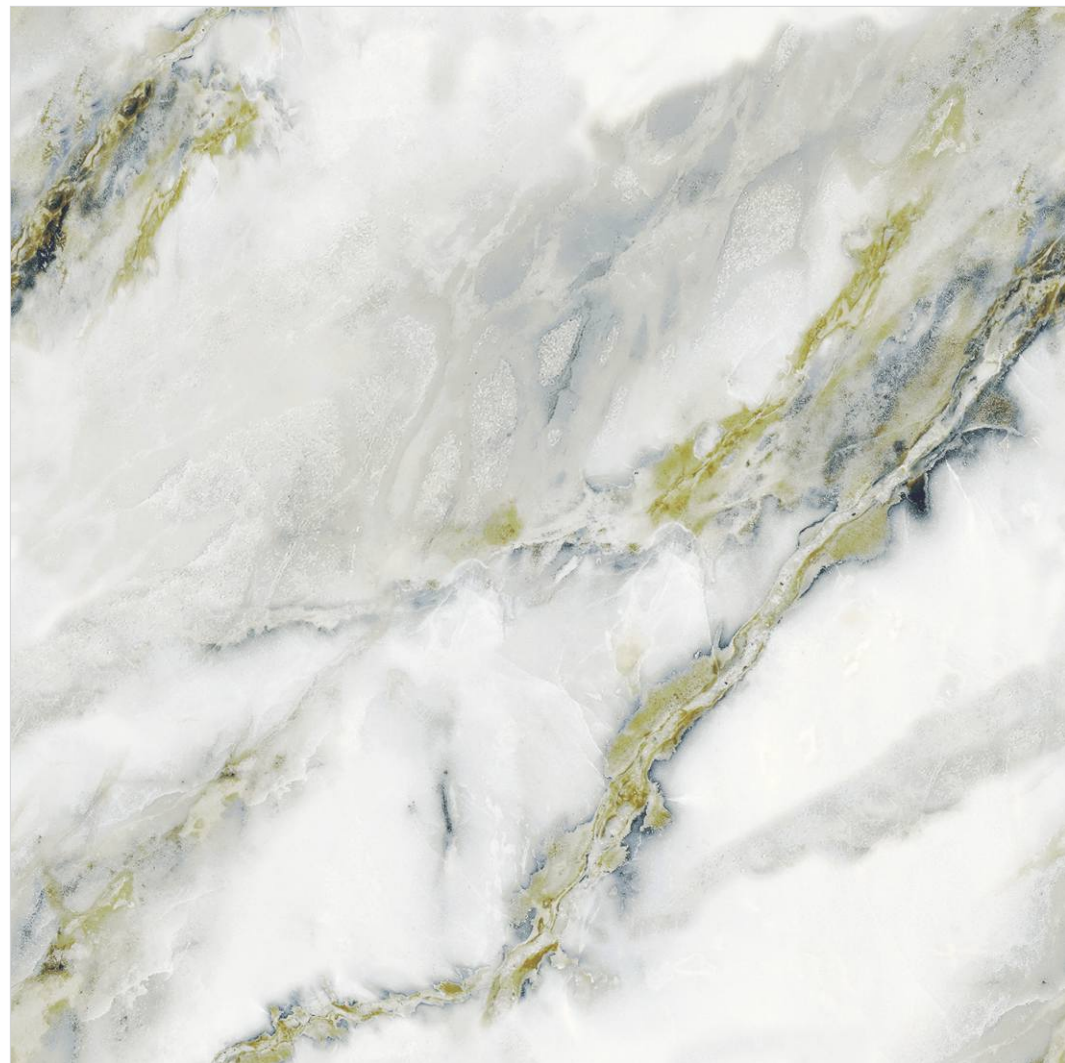

”

Carving Endless

Name	Size	Thickness	Endless
EL 21	600x600mm	8mm	4